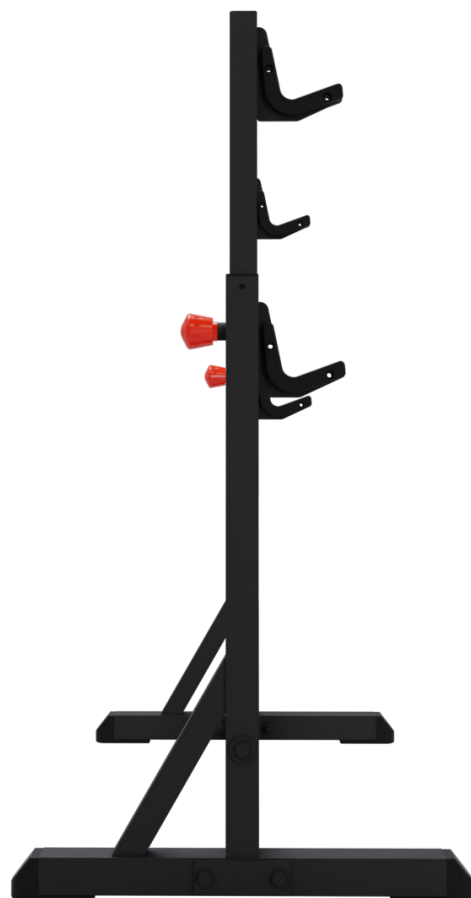

MARCO GENERAL

50 x 50 mm