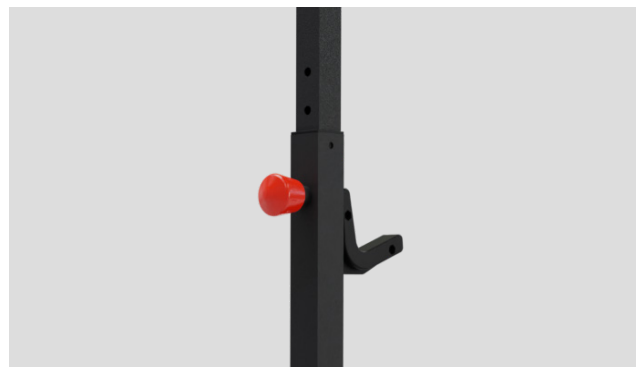

# bodytone

ACTIVE **STRENGTH**

# HBC08

Active Strength Rack es la solución para los que siempre han querido hacer ejercicios de pesas en casa, pero no sabían dónde guardarlas. El soporte para pesas de Bodytone es la solución que estabas esperando. Es una solución ajustable, fácil de montar, seguro y muy estable.

### **DIMENSIONES**

1372 x 650 x 1521 mm