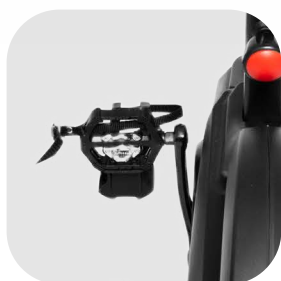

bodytone

DS60

CYCLING

DS60

La bici de spinning DS60 es una bicicleta indoor de gran rendimiento para deportistas profesionales y un entrenador de potencia estimulante para todo tipo de atletas. Está inspirada en el movimiento del ciclismo de carretera y del triatlón. Ofrece gran precisión de los datos de rendimiento y proporciona resultados excepcionales para las instalaciones que trabajan con entrenamientos de ciclo específicos, entrenamientos con intervalos de alta intensidad y entrenamientos de resistencia.

**MEDIDAS**

122 x 60 x 117cm

PESO MAXIMO DE USUARIO

150 kg

MASA INERCIAL

Volante de inercia CNC de 24 kg.

FRENO

Freno electromagnético y freno de emergencia.

TRANSMISIÓN

Sistema de transmisión de correa POLY-V® y cuerdas de Kevlar que ofrecen una carrera fluida y suave.

SILLÍN

Sillín de gel profesional especial para ciclista. Cuenta con ajuste milimétrico de l sillín, tanto en altura, como en profundidad.

FUNCIONES DE LA CONSOLA

Tiempo, velocidad, distancia, calorías, pulso, recovery, RPM, frecuencia cardíaca.

HORAS MAXIMAS DE USO

30 h/semana.

AJUSTES DE POSICIONES EN ALTURA

El modelo DS60 cuenta con manillar de triatlón. Regulable en altura.