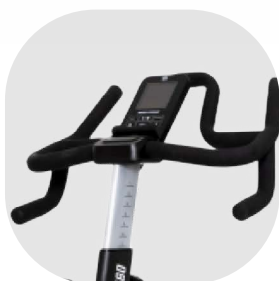

bodytone

DS60

CYCLING

DS60

La bici de spinning DS60 es una bicicleta indoor de gran rendimiento para deportistas profesionales y un entrenador de potencia estimulante para todo tipo de atletas. Está inspirada en el movimiento del ciclismo de carretera y del triatlón. Ofrece gran precisión de los datos de rendimiento y proporciona resultados excepcionales para las instalaciones que trabajan con entrenamientos de ciclo específicos, entrenamientos con intervalos de alta intensidad y entrenamientos de resistencia.

**MEDIDAS**

122 x 60 x 117cm

PESO MAXIMO DE USUARIO

150 kg

MASA INERCIAL

Volante de inercia CNC de 24 kg.

FRENO

Freno electromagnético y freno de emergencia.

TRANSMISIÓN

Sistema de transmisión de correa POLY-V® y cuerdas de Kevlar que ofrecen una carrera fluida y suave.

SILLÍN

Sillín de gel profesional especial para ciclista. Cuenta con ajuste milimétrico de l sillín, tanto en altura, como en profundidad.

FUNCIONES DE LA CONSOLA

Tiempo, velocidad, distancia, calorías, pulso, recovery, RPM, frecuencia cardíaca.

HORAS MAXIMAS DE USO

30 h/semana.

AJUSTES DE POSICIONES EN ALTURA

El modelo DS60 cuenta con manillar de triatlón. Regulable en altura.